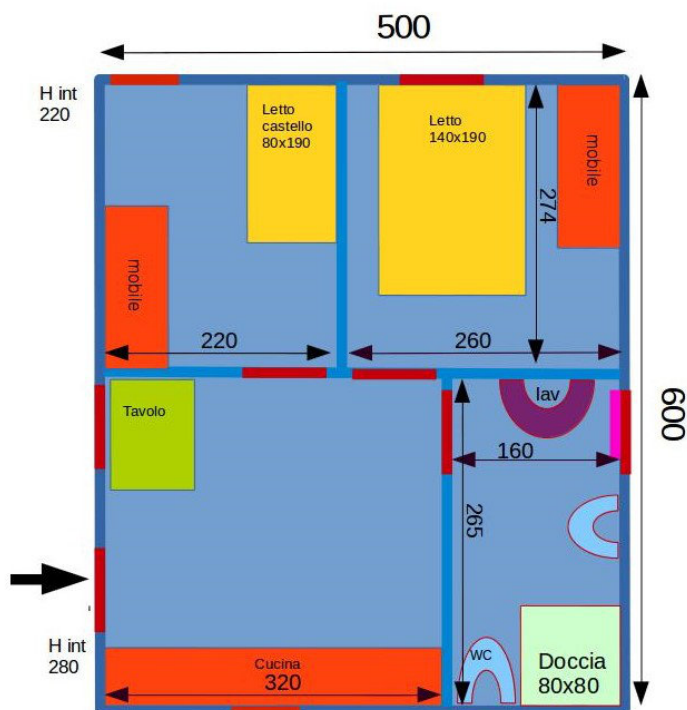

## Bungalow di mq.30 esterno in mezzo tondo ed interno in perlina:

- Disposizione interna con cucina leaving, ampio bagno, camera matrimoniale, cameretta;
- Infissi in pvc bianco ed antoni esterni;
- Porte interne in laminato bianco;
- Possibilità di modificare la disposizione interna degli ambienti;
- impianto elettrico incassato.